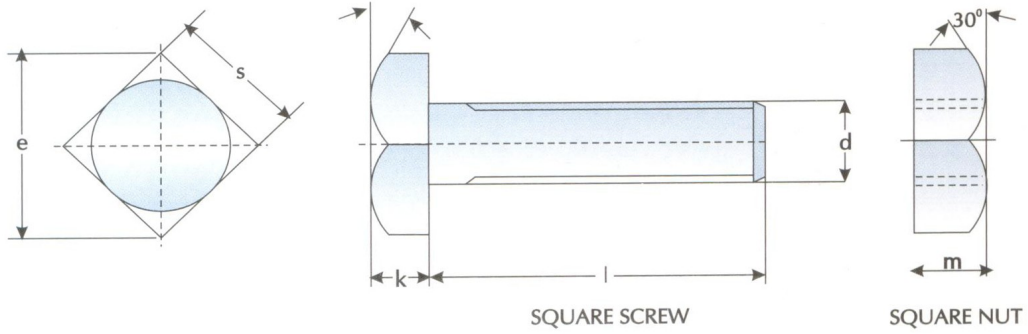

IS : 2585 - 1968

Square Bolts, Screws

Thread size d	M6	M8	M10	M12	M14	M16	M18	
s	max	10.00	13.00	17.00	19.00	22.00	24.00	27.00
	min	9.64	12.57	16.57	18.48	21.16	23.16	26.16
e	min	12.53	16.34	21.54	24.02	27.51	30.11	34.01
k	min	4.38	5.88	7.45	8.45	9.45	10.45	12.55
	max	3.62	5.12	6.55	7.55	8.55	09.00	11.45
m	max	5.38	6.95	8.45	10.45	11.55	13.55	15.55
	min	4.62	6.05	7.55	9.55	10.45	12.45	14.45

* All Dimensions in mm