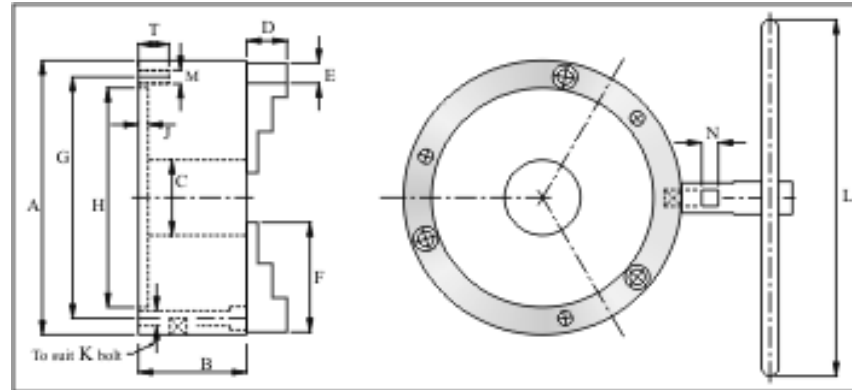

3- JAW, 4-JAW & 6- JAW STANDARD SELF CENTRING CHUCKS

Size In mm	A	B	C	D	E	F	G	H	J	K/M	L	N	T	Weight in kgs		
														3 jaw	4 jaw	6 jaw
80	83	45	19	13	12	29	71.3	63.5	3	M5	140	6	12	2.0	2.1	-
100	103	52	26	17	15	37	89	76.2	3	M6	175	8	12	3.2	3.3	-
125	125	55	35	19	16	45	108	95	4	M8	175	8	15	4.4	4.5	6.1
160	160	70	42	24	20	65	140	125	6	M10	200	10	20	9.2	9.5	10.3
200	200	78	55	29	22	80	176	160	7	M10	285	12	22	15.5	16.1	16.8
230	230	78	70	29	22	80	205	180	7	M10	285	12	22	21	21.9	22
250	250	86	76	35	29	95	224	200	7	M12	315	13	25	26.2	27.5	29.7
270	270	86	90	35	29	95	245	220	7	M12	315	13	25	29	30.2	33
315	315	88	105	42	32	109	286	260	7	M12	350	14	25	40.5	42.3	44.2
400	400	95	140	50	38	141	362	330	7	M16	450	16	32	65	70	75
500	500	110	190	57	45	160	458	420	7	M16	550	18	32	110	120	130
600	600	110	260	57	45	160	558	520	7	M16	650	18	32	215	225	235